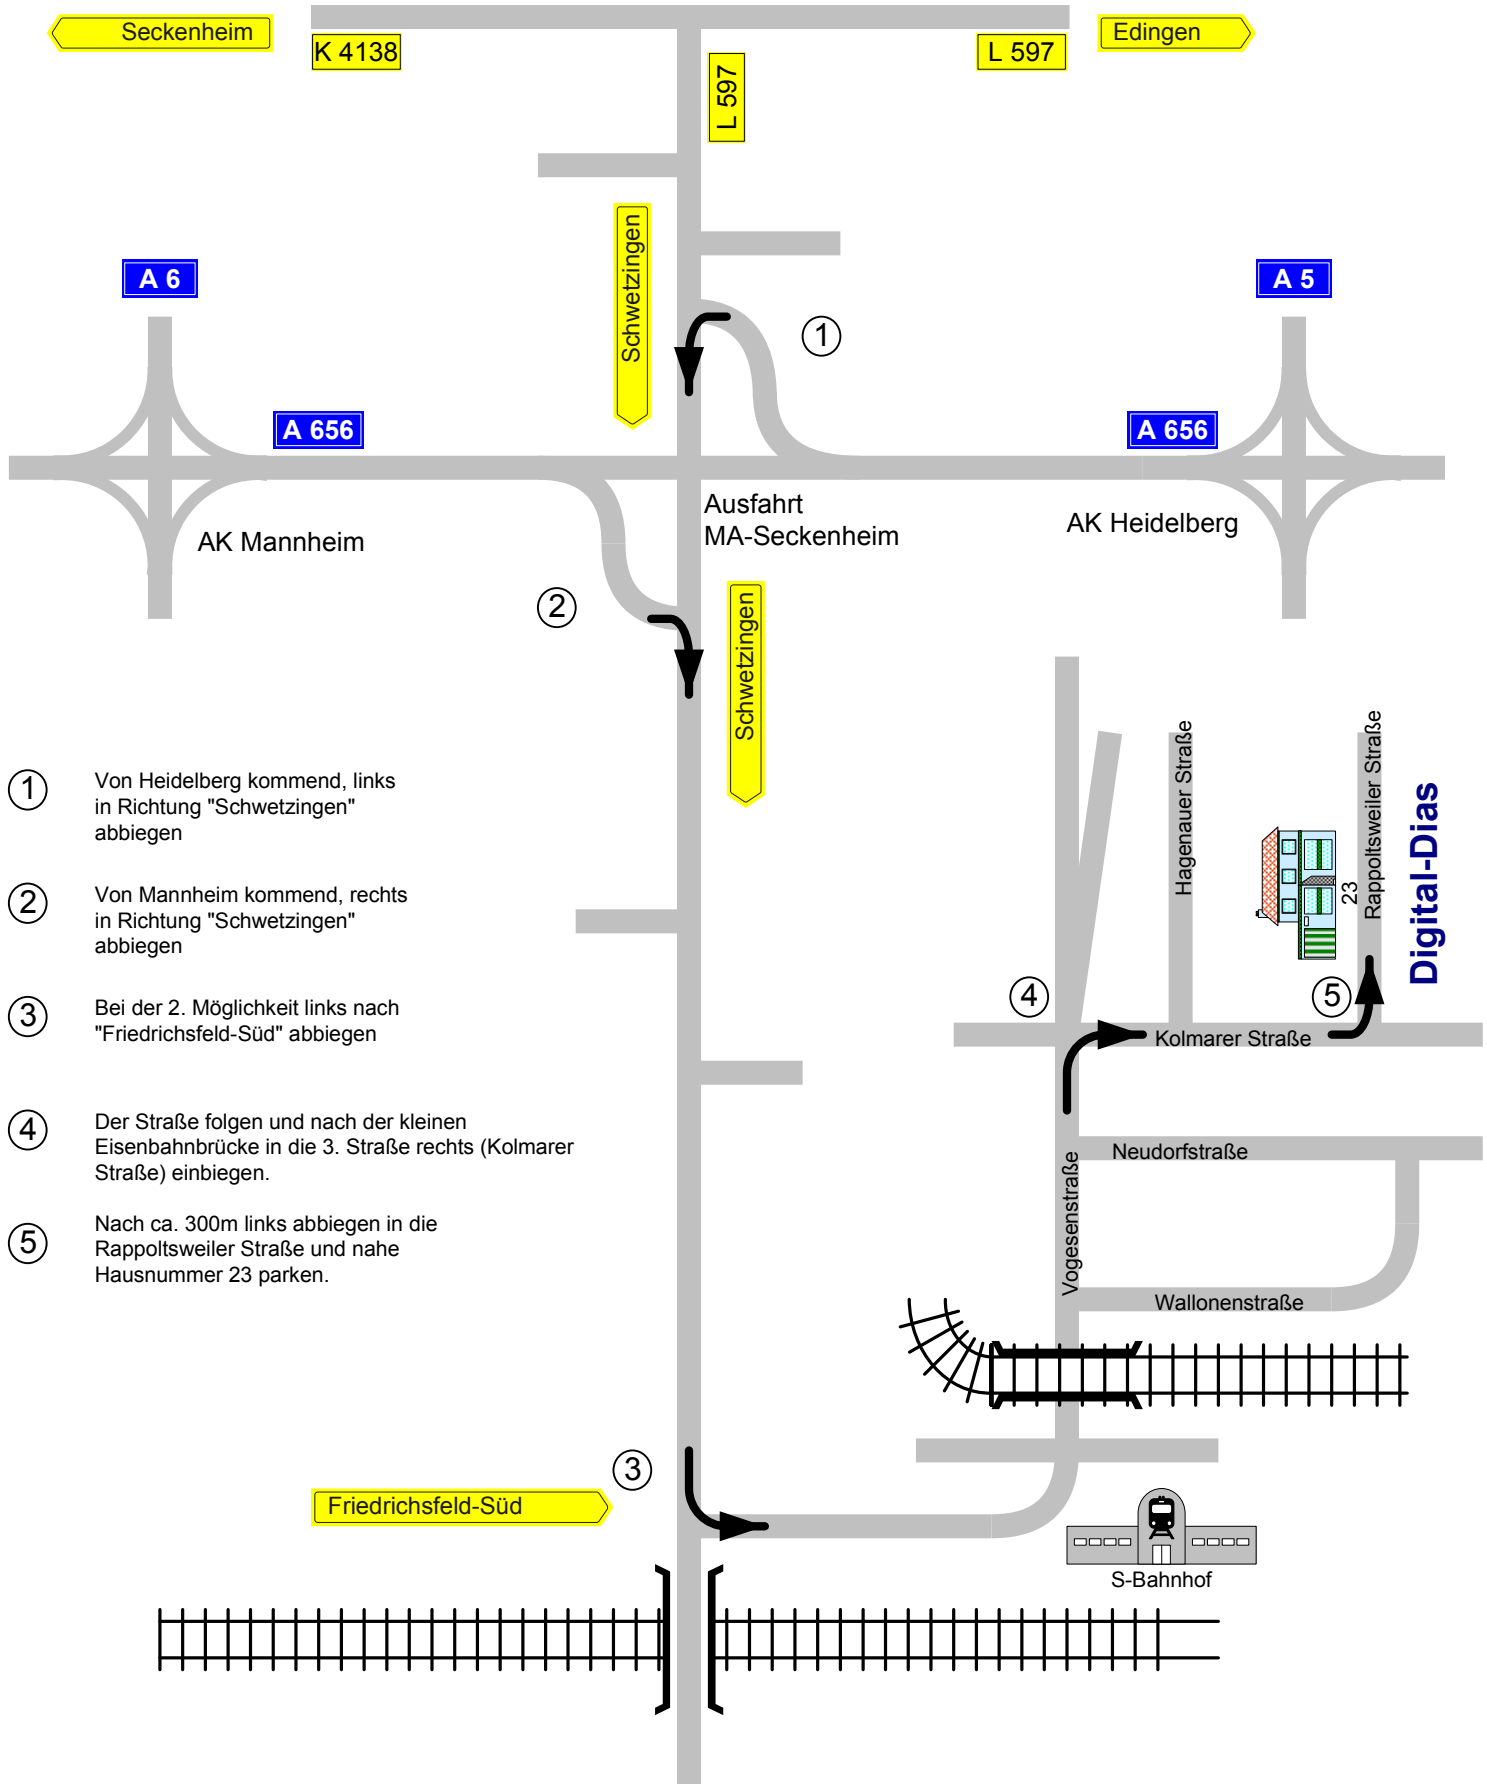

Anfahrt

Dipl.-Ing. (FH) Matthias Lehbauer
 Rappoltsweiler Straße 23
 68229 Mannheim

Fon: 0621 4843843
 Mobil: 0162 4030957

Mail: info@digital-dias.de
 Web: www.digital-dias.de

- ① Von Heidelberg kommend, links in Richtung "Schwetzingen" abbiegen
- ② Von Mannheim kommend, rechts in Richtung "Schwetzingen" abbiegen
- ③ Bei der 2. Möglichkeit links nach "Friedrichsfeld-Süd" abbiegen
- ④ Der Straße folgen und nach der kleinen Eisenbahnbrücke in die 3. Straße rechts (Kolmarer Straße) einbiegen.
- ⑤ Nach ca. 300m links abbiegen in die Rappoltsweiler Straße und nahe Hausnummer 23 parken.